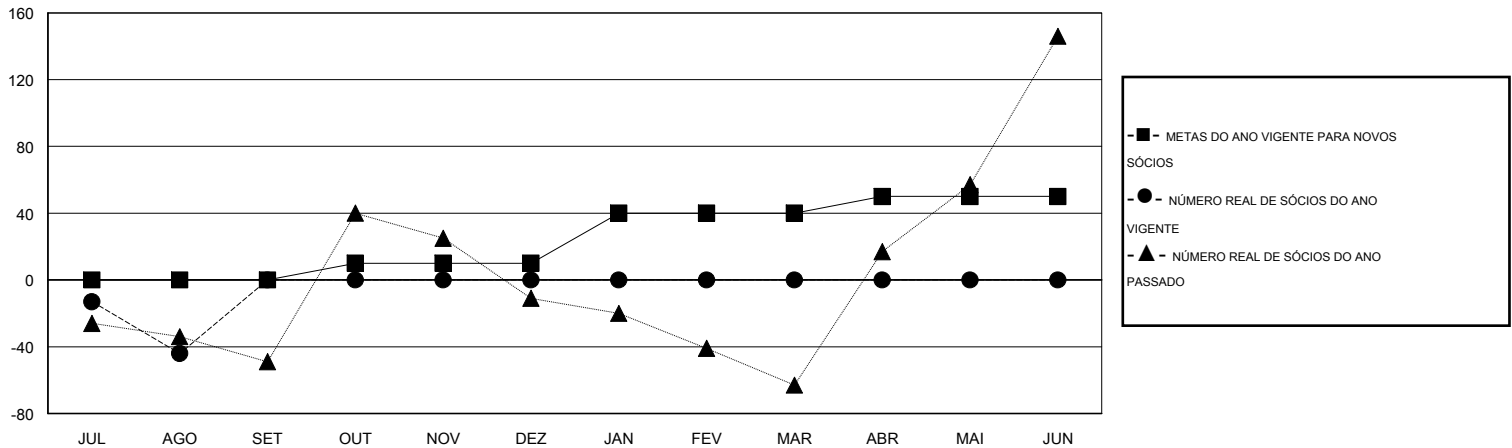

# MONTHLY MEMBERSHIP PROGRESS REPORT

District LD 8

Results as of: 8/31/2015

GMT: Ricardo Shoiti Komatsu

LOCAL BRAZIL

GMT-AJ 3

Clubes					Sócios				
RESULTADOS PARA 2015-2016					RESULTADOS PARA 2015-2016				
TRIMESTRE	META DE NOVOS CLUBES	NOVOS CLUBES	CLUBES BAIXADO	GANHO/PERDA LÍQUIDA	TRIMESTRE	META DE NOVOS SÓCIOS	ASSOCIADOS FUNDADORES E NOVOS ADICIONADOS	ASSOCIADOS BAIXADOS	GANHO/PERDA LÍQUIDA
JUL/AGO/SET	0	0	0	0	JUL/AGO/SET	0	8	52	-44
OUT/NOV/DEZ	0	0	0	0	OUT/NOV/DEZ	10	0	0	0
JAN/FEV/MAR	1	0	0	0	JAN/FEV/MAR	30	0	0	0
ABR/MAI/JUN	0	0	0	0	ABR/MAI/JUN	10	0	0	0

CUMULATIVO DO NÚMERO REAL E METAS DE NOVOS CLUBES

CUMULATIVO DO NÚMERO REAL E METAS DE SÓCIOS

CLUBES BAIXADOS: 0	7 CLUBS OF 66 ADICIONADO 1 OU MAIS NOVOS SÓCIOS	<b>DISTRIBUIÇÃO POR SEXO</b>
SÓCIOS BAIXADOS		MASCULINO 1,331 (52.34%)
FALECIDO 0		FEMININO 1,212 (47.66%)
CLUBES CANCELADOS 0	<a href="#">CLIQUE AQUI PARA OS DADOS DA AVALIAÇÃO DA SAÚDE</a>	SÓCIOS DE UNIDADES FAMILIARES 1,622
OUTROS 52		CHEFE DA FAMÍLIA 802
<b>TOTAL 52</b>		SÓCIO QUE NÃO É O CHEFE DA CASA 820