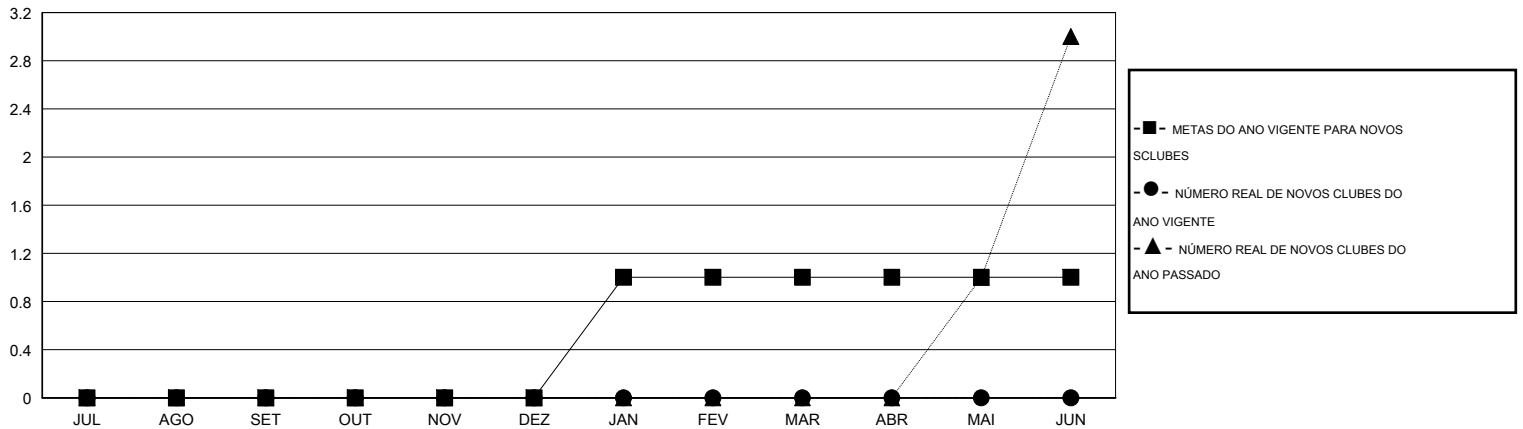

# MONTHLY MEMBERSHIP PROGRESS REPORT

District LD 8

Results as of: 8/31/2015

GMT: Ricardo Shoiti Komatsu

LOCAL BRAZIL

GMT-AJ 3

Clubes					Sócios				
RESULTADOS PARA 2015-2016					RESULTADOS PARA 2015-2016				
TRIMESTRE	META DE NOVOS CLUBES	NOVOS CLUBES	CLUBES BAIXADO	GANHO/PERDA LÍQUIDA	TRIMESTRE	META DE NOVOS SÓCIOS	ASSOCIADOS FUNDADORES E NOVOS ADICIONADOS	ASSOCIADOS BAIXADOS	GANHO/PERDA LÍQUIDA
JUL/AGO/SET	0	0	0	0	JUL/AGO/SET	0	8	52	-44
OUT/NOV/DEZ	0	0	0	0	OUT/NOV/DEZ	10	0	0	0
JAN/FEV/MAR	1	0	0	0	JAN/FEV/MAR	30	0	0	0
ABR/MAI/JUN	0	0	0	0	ABR/MAI/JUN	10	0	0	0

CUMULATIVO DO NÚMERO REAL E METAS DE NOVOS CLUBES

CUMULATIVO DO NÚMERO REAL E METAS DE SÓCIOS

CLUBES BAIXADOS: 0	7 CLUBS OF 66 ADICIONADO 1 OU MAIS NOVOS SÓCIOS	<b>DISTRIBUIÇÃO POR SEXO</b>
SÓCIOS BAIXADOS		MASCULINO 1,331 (52.34%)
FALECIDO 0		FEMININO 1,212 (47.66%)
CLUBES CANCELADOS 0	<a href="#">CLIQUE AQUI PARA OS DADOS DA AVALIAÇÃO DA SAÚDE</a>	SÓCIOS DE UNIDADES FAMILIARES 1,622
OUTROS 52		CHEFE DA FAMÍLIA 802
<b>TOTAL 52</b>		SÓCIO QUE NÃO É O CHEFE DA CASA 820